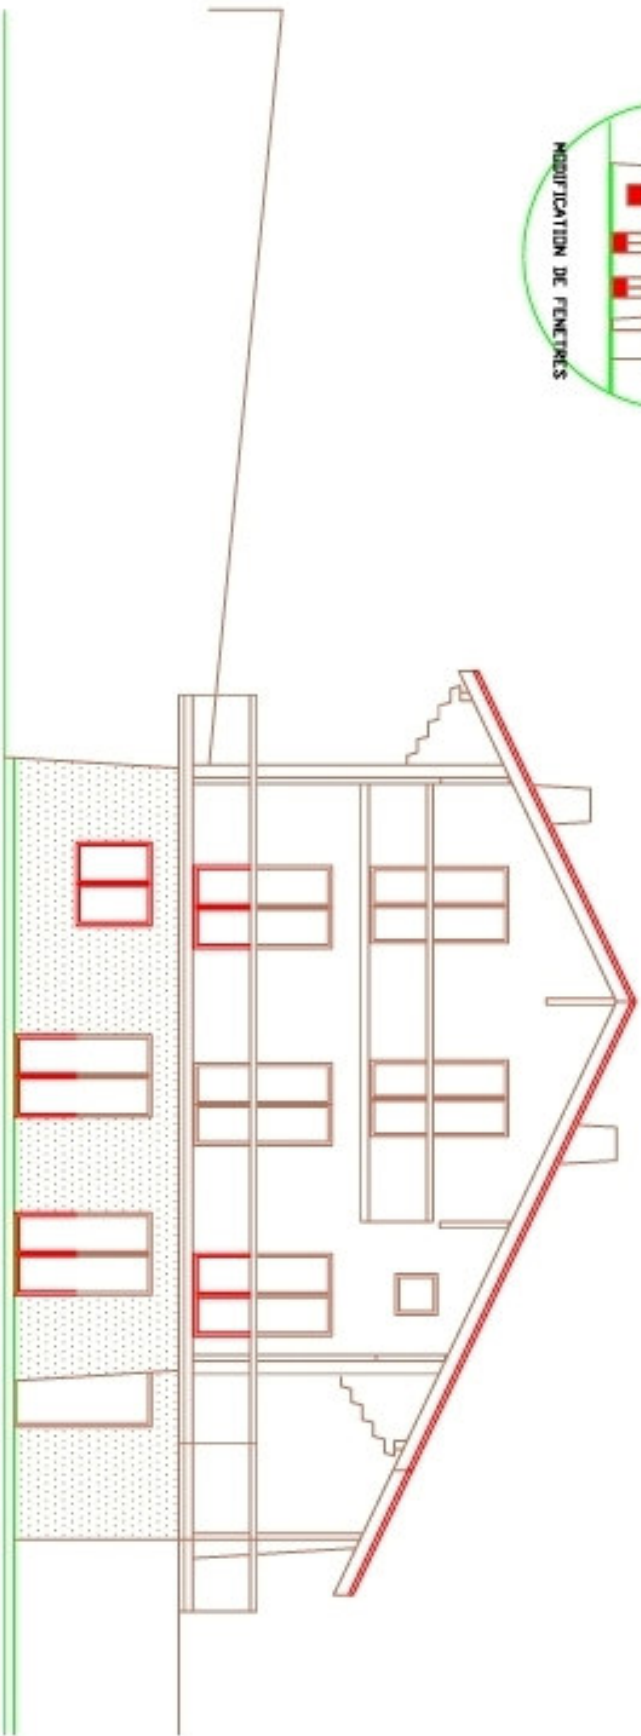

MAÎTRE D'OUVRAGE ANDRÉE BOUÏE - MAÎTRE D'ŒUVRE A. TROISSANT
CHALET ETIOLLE D'ARCENT - PLAN SUD
1432 - GROND CVD
FACADE SUD - ETAT PROJETÉ
DATE 03 SEPTEMBRE 2007 - ARCHITECTE BOUÏE
PC04

NOTES PROCHAINE ANDRÉE BOUÉ - NOTES PROCHAINE A TROISSANT	
CHALET ETIOLÉ D'ARGENT - Plan Sèche	
1432 - GRIGNON CVD	
PLAN ETAGE - ETAT INCHANGE	
DATE DE REVISION 2007 -	DESIGNER 1007/0
PROJ	PROJ

NOTRE FOURSOURN ANDRÉE BOUÏE - NOTRE FOURSOURN & TROUSQUART	
CHALET ETIENNE D'ARMENT - PLAN BARRÉ	
1432	- GRIGNON CVD
PLAN REZ - EXECUTION	
Après 20 mars 2006 - Renée Bouïe	
A	