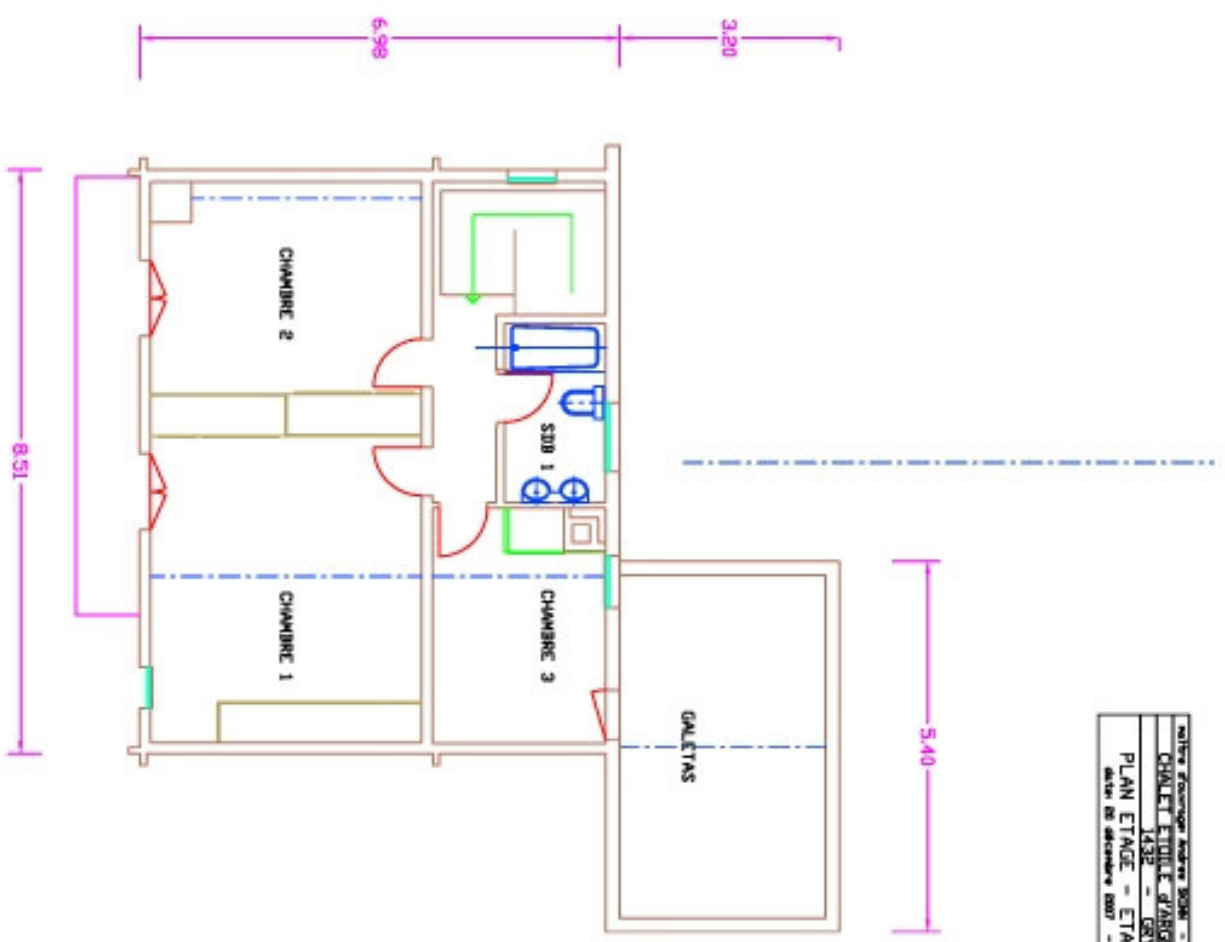

MAÎTRE D'OUVRAGE ANDRÉE BOUÏE - MAÎTRE D'ŒUVRE A. TROISSANT
CHALET ETIOLLE D'ARCENT - PLAN SUD
1432 - GROND CVD
FACADE SUD - ETAT PROJETÉ
DATE 03 SEPTEMBRE 2007 - ARCHITECTE BOUÏE
PC04

NOTES PROCHAINE ANDRÉE BOUÉ - NOTES PROCHAINE A TROISSANT	
CHALET ETIOLÉ D'ARGENT - Plan Sèche	
1432 - GRIGNON CVD	
PLAN ETAGE - ETAT INCHANGE	
DATE DE REVISION 2007 -	DESIGNER 1007/0
PROJ	PROJ

NOTRE FOURSOURN ANDRÉE BOUÏE - NOTRE FOURSOURN & TROUSQUART	
CHALET ETIENNE D'ARMENT - PLAN BARRÉ	
1432	- GRIGNON CVD
PLAN REZ - EXECUTION	
Après 20 mars 2006 - Renée Bouïe	
A	